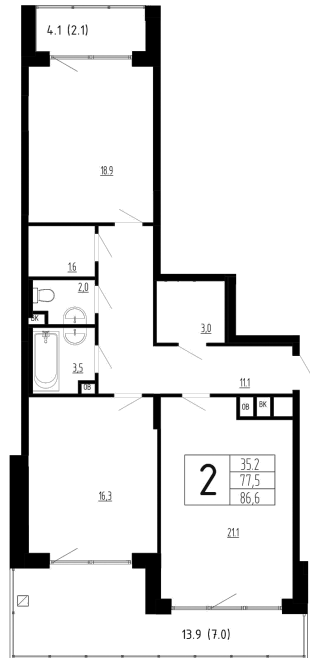

Номер: 23

2 КОМНАТНАЯ 86.6 м²

Отсканируйте QR-код и смотрите на сайте skazka-riga.ru

~~от 22 277 850 руб.~~

от 20 050 065 руб

В ипотеку **от 71 479 руб.**

Скидка 10%

Скидка 10%

Вид на реку

Корпус ЖК «Сказка», корп. 45

Этаж

3

Секция 1

Адрес офиса продаж

Московская обл, округ Истра, с. Павловская Слобода, ул. Изумрудная

14.03.2025 10:07 (Мск)

Не является публичной офертой, цена может быть скорректирована. Информация взята с сайта «skazka-riga.ru»

На генплане
ЖК
«Сказка»,
корп. 45

2 комнатная 86.6 м²

Адрес офиса продаж
Московская обл, округ Истра, с. Павловская
Слобода, ул. Изумрудная